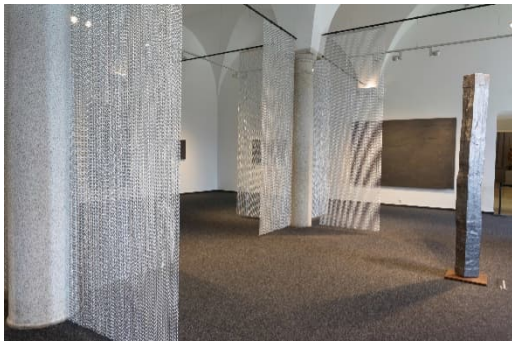

*Ausstellungsansicht_RUDI STANZEL. „DIS“
_2.jpg*
Ausstellungsansicht „RUDI STANZEL.
„DIS“, 07.07. – 09.10.22, Schlossmuseum
Linz
© OÖ Landes-Kultur GmbH, Fotografie
Michael Maritsch-maritsch.com